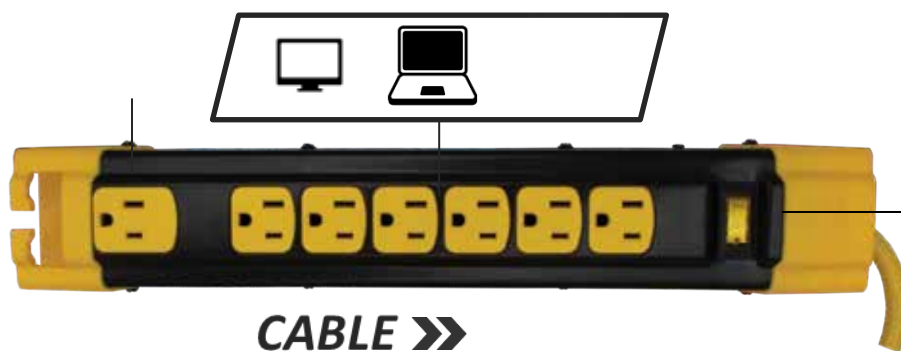

### BARRA MULTICONTACTO USO RUDO Multicontactos

- Barra multicontacto con 7 entradas, una de de ella separada del resto para facilitar la conexión de adaptadores.
- Su carcasa es metálica dándole un aspecto de mayor rigidez y durabilidad.
- Con capacidad de 1875 W, permite conectar equipos y herramientas caseras-semi profesionales.
- Cuentan con un componente eléctrico que funciona como protector de tus equipos contra variaciones excesivas de voltaje..

### ESPECIFICACIONES TÉCNICAS

POTENCIA NOMINAL WATTS	CORRIENTE	TENSIÓN NOMINAL Volts	FRECUENCIA Hz	MATERIAL AISLANTE	USO	J
1875 W	13 A	127 V	60 Hz	ACERO PINTADO NEGRO	INTERIOR	450 J

ELEMENTO VARISTOR  
EVITA DAÑOS A EQUIPOS CONECTADOS